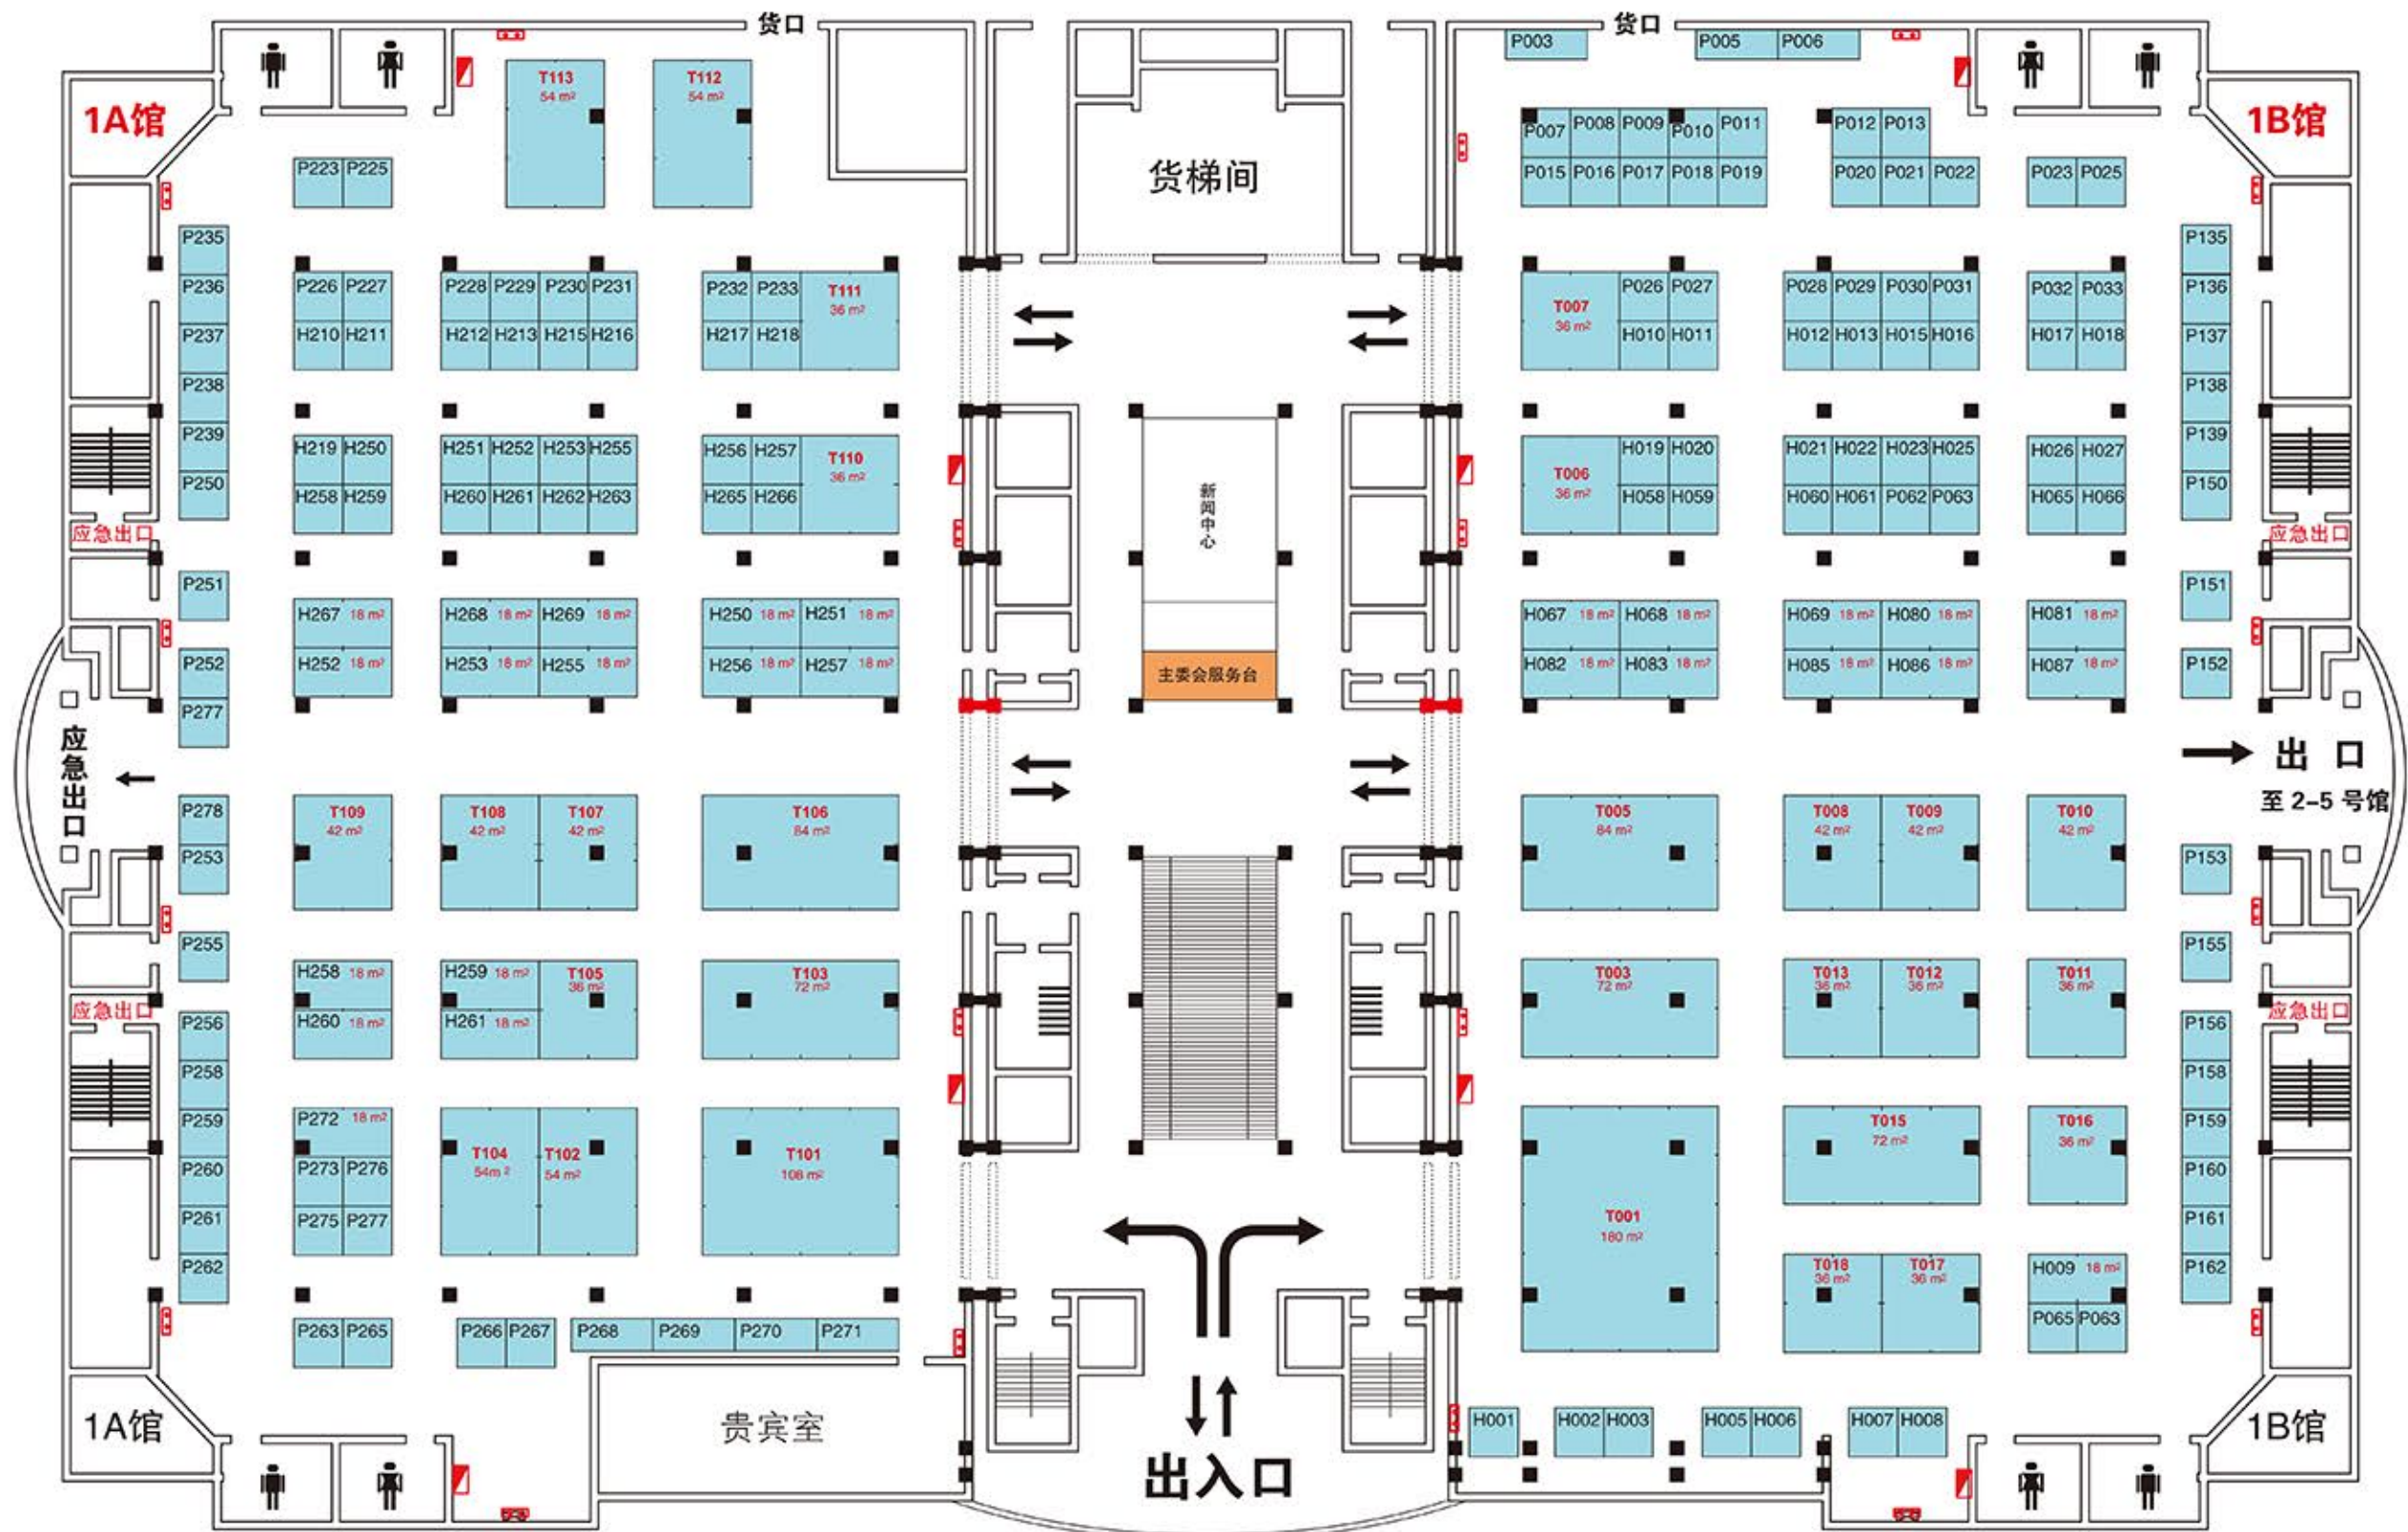

2022 CIHIE
世博威·健博会

2022年北京展 展位平面图

春季展

2022.5.6-8

中国国际展览中心(老国展)
1A/1B/2/3/4/5号馆

备注：展馆装修限高：4米 柱子规格：■ 0.8x0.8米 展位规格：□ 3X3m
 注释：以T开头的展位代表特装展位，以H开头的展位代表豪华展位，以P开头的展位代表普通展位！

联系人：

电话：